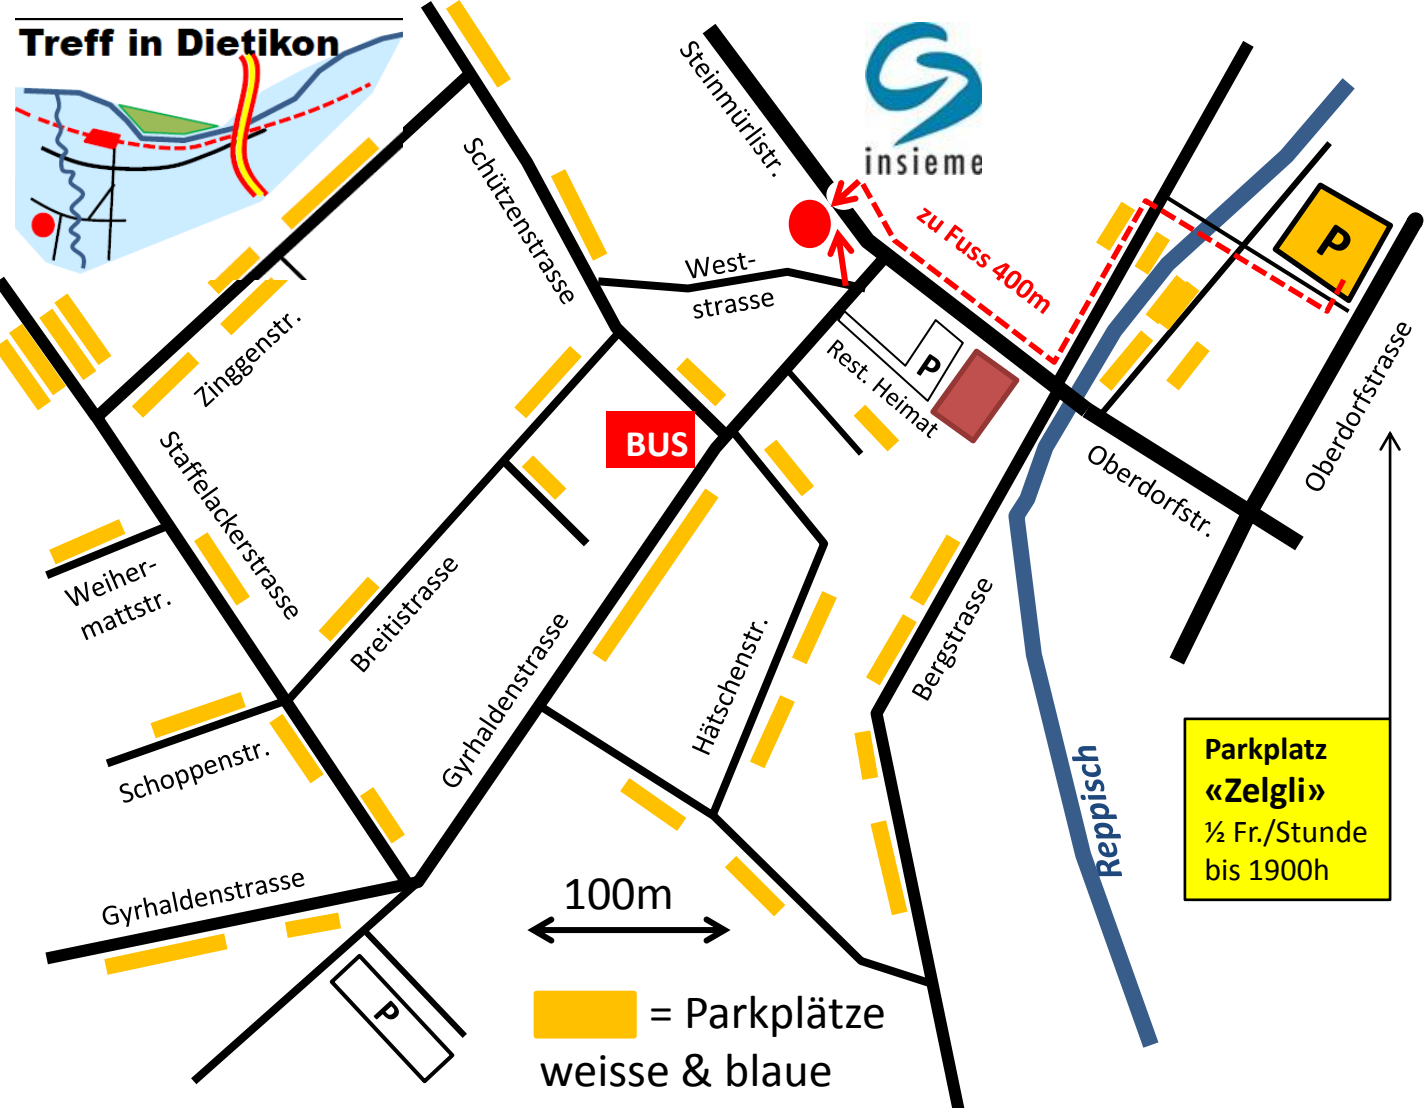

Treff in Dietikon

Parkplatz «Zelgli»
 ½ Fr./Stunde
 bis 1900h

S12 Zürich HB ab 14			
S9 Affoltern ab		56	
S9 Weihermatt an		11	
311 Weihermatt ab		15	
311 Limmatspital ab		21	
311 Dietikon an		S12	30 29
Bus 311 wird	Dietikon ab	34	
Bus 306/325	Hätschen an	38	

44	S12 Zürich HB ab		
26		S9 Affoltern ab	
41		S9 Weihermatt an	
45		311 Weihermatt ab	
51		311 Limmatspital ab	
59	00	S12	311 Dietikon an
04	Dietikon ab	Bus 311 wird	
08	Hätschen an	Bus 306/325	

Bus 306/325	Hätschen ab	48	
wird Bus 311	Dietikon an	54	
311 Dietikon ab		S12	57 00
311 Urdorf Feldegg an		04	
311 Weihermatt an		11	
S9 Weihermatt ab		15	
S9 Affoltern an		32	
S12 Zürich HB an 16			

17	Hätschen ab		Bus 306/325	
23	Dietikon an		wird Bus 311	
30	27	S12	311 Dietikon ab	
34		311 Urdorf Feldegg an		
41		311 Weihermatt an		
45		S9 Weihermatt ab		
02		S9 Affoltern an		
46	S12 Zürich HB an			